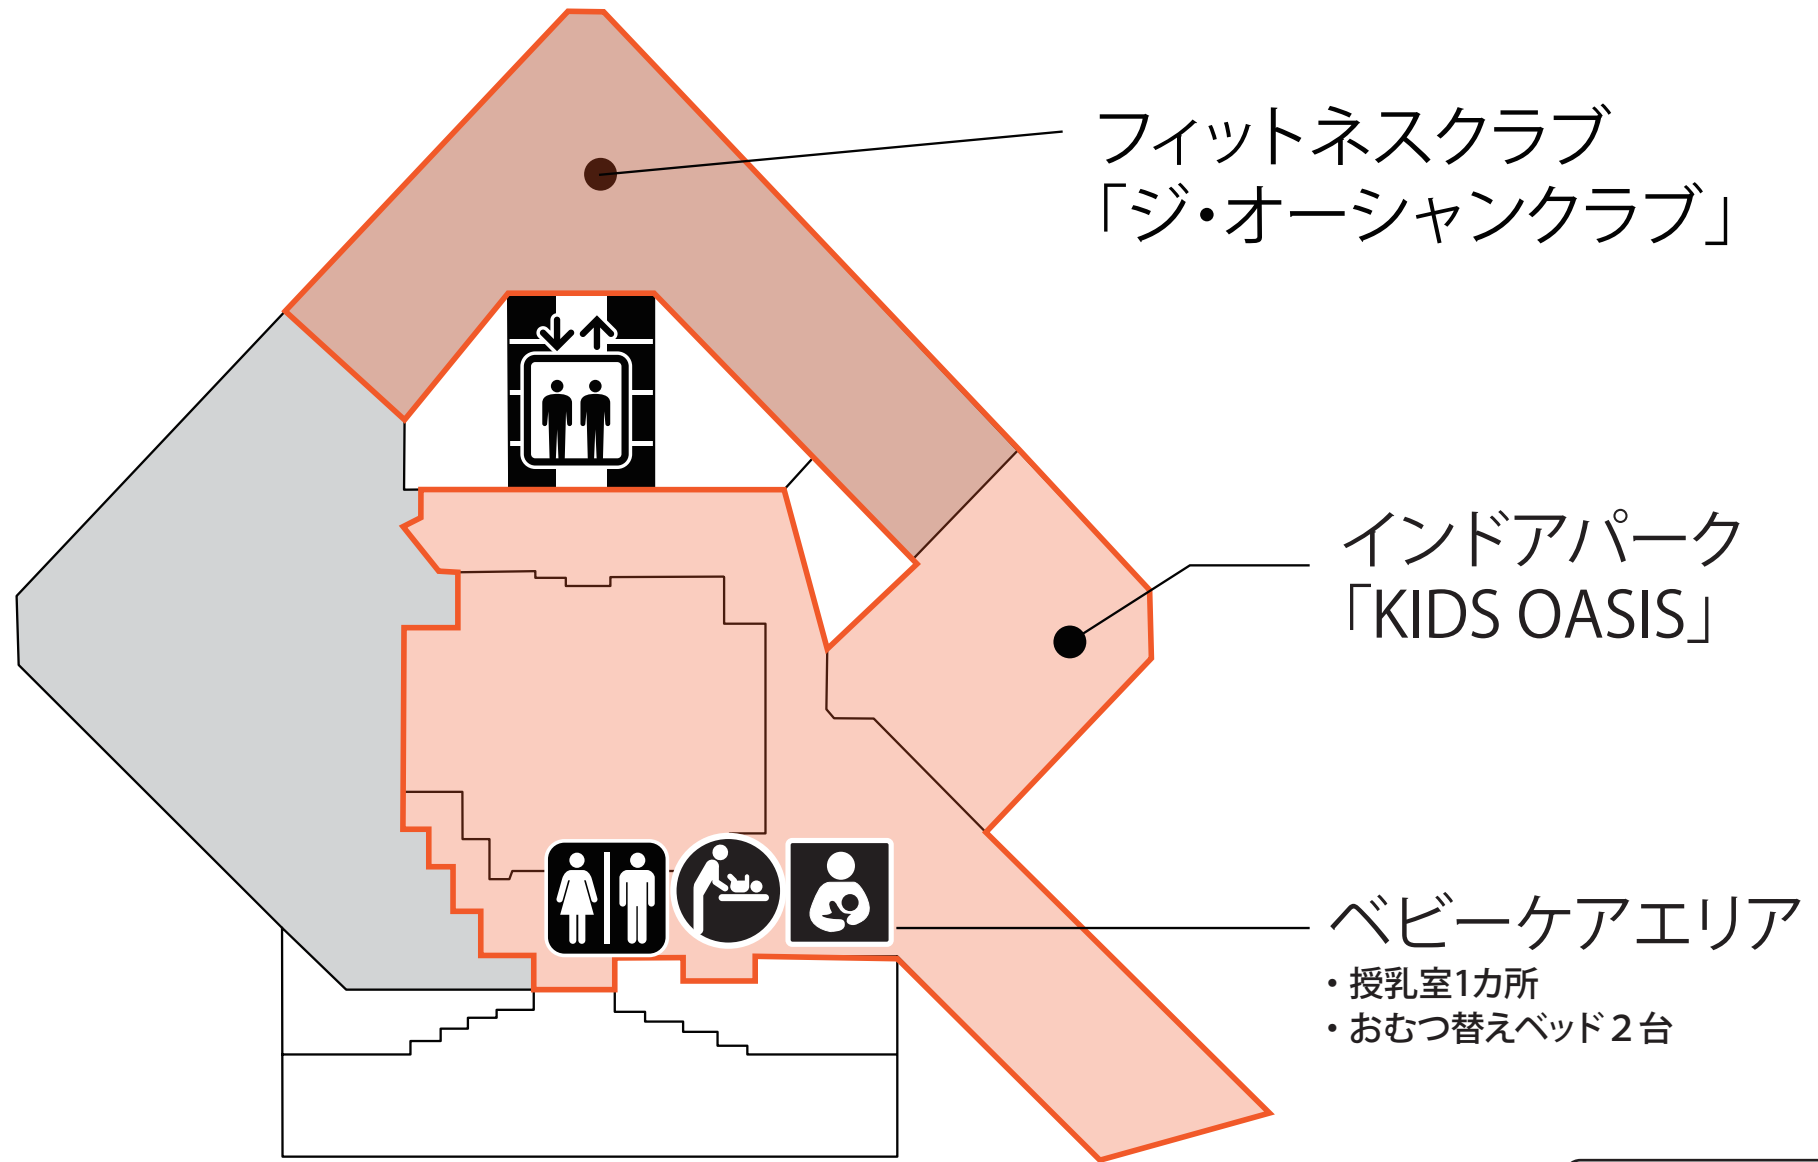

# 1F

1F  
松泉宮

Wi-Fi 対応エリア

2F

3F

フィットネスクラブ  
「ジ・オーシャンクラブ」

インドアパーク  
「KIDS OASIS」

ベビーケアエリア  
・授乳室1カ所  
・おむつ替えベッド2台

Wi-Fi  
対応エリア

# 43F