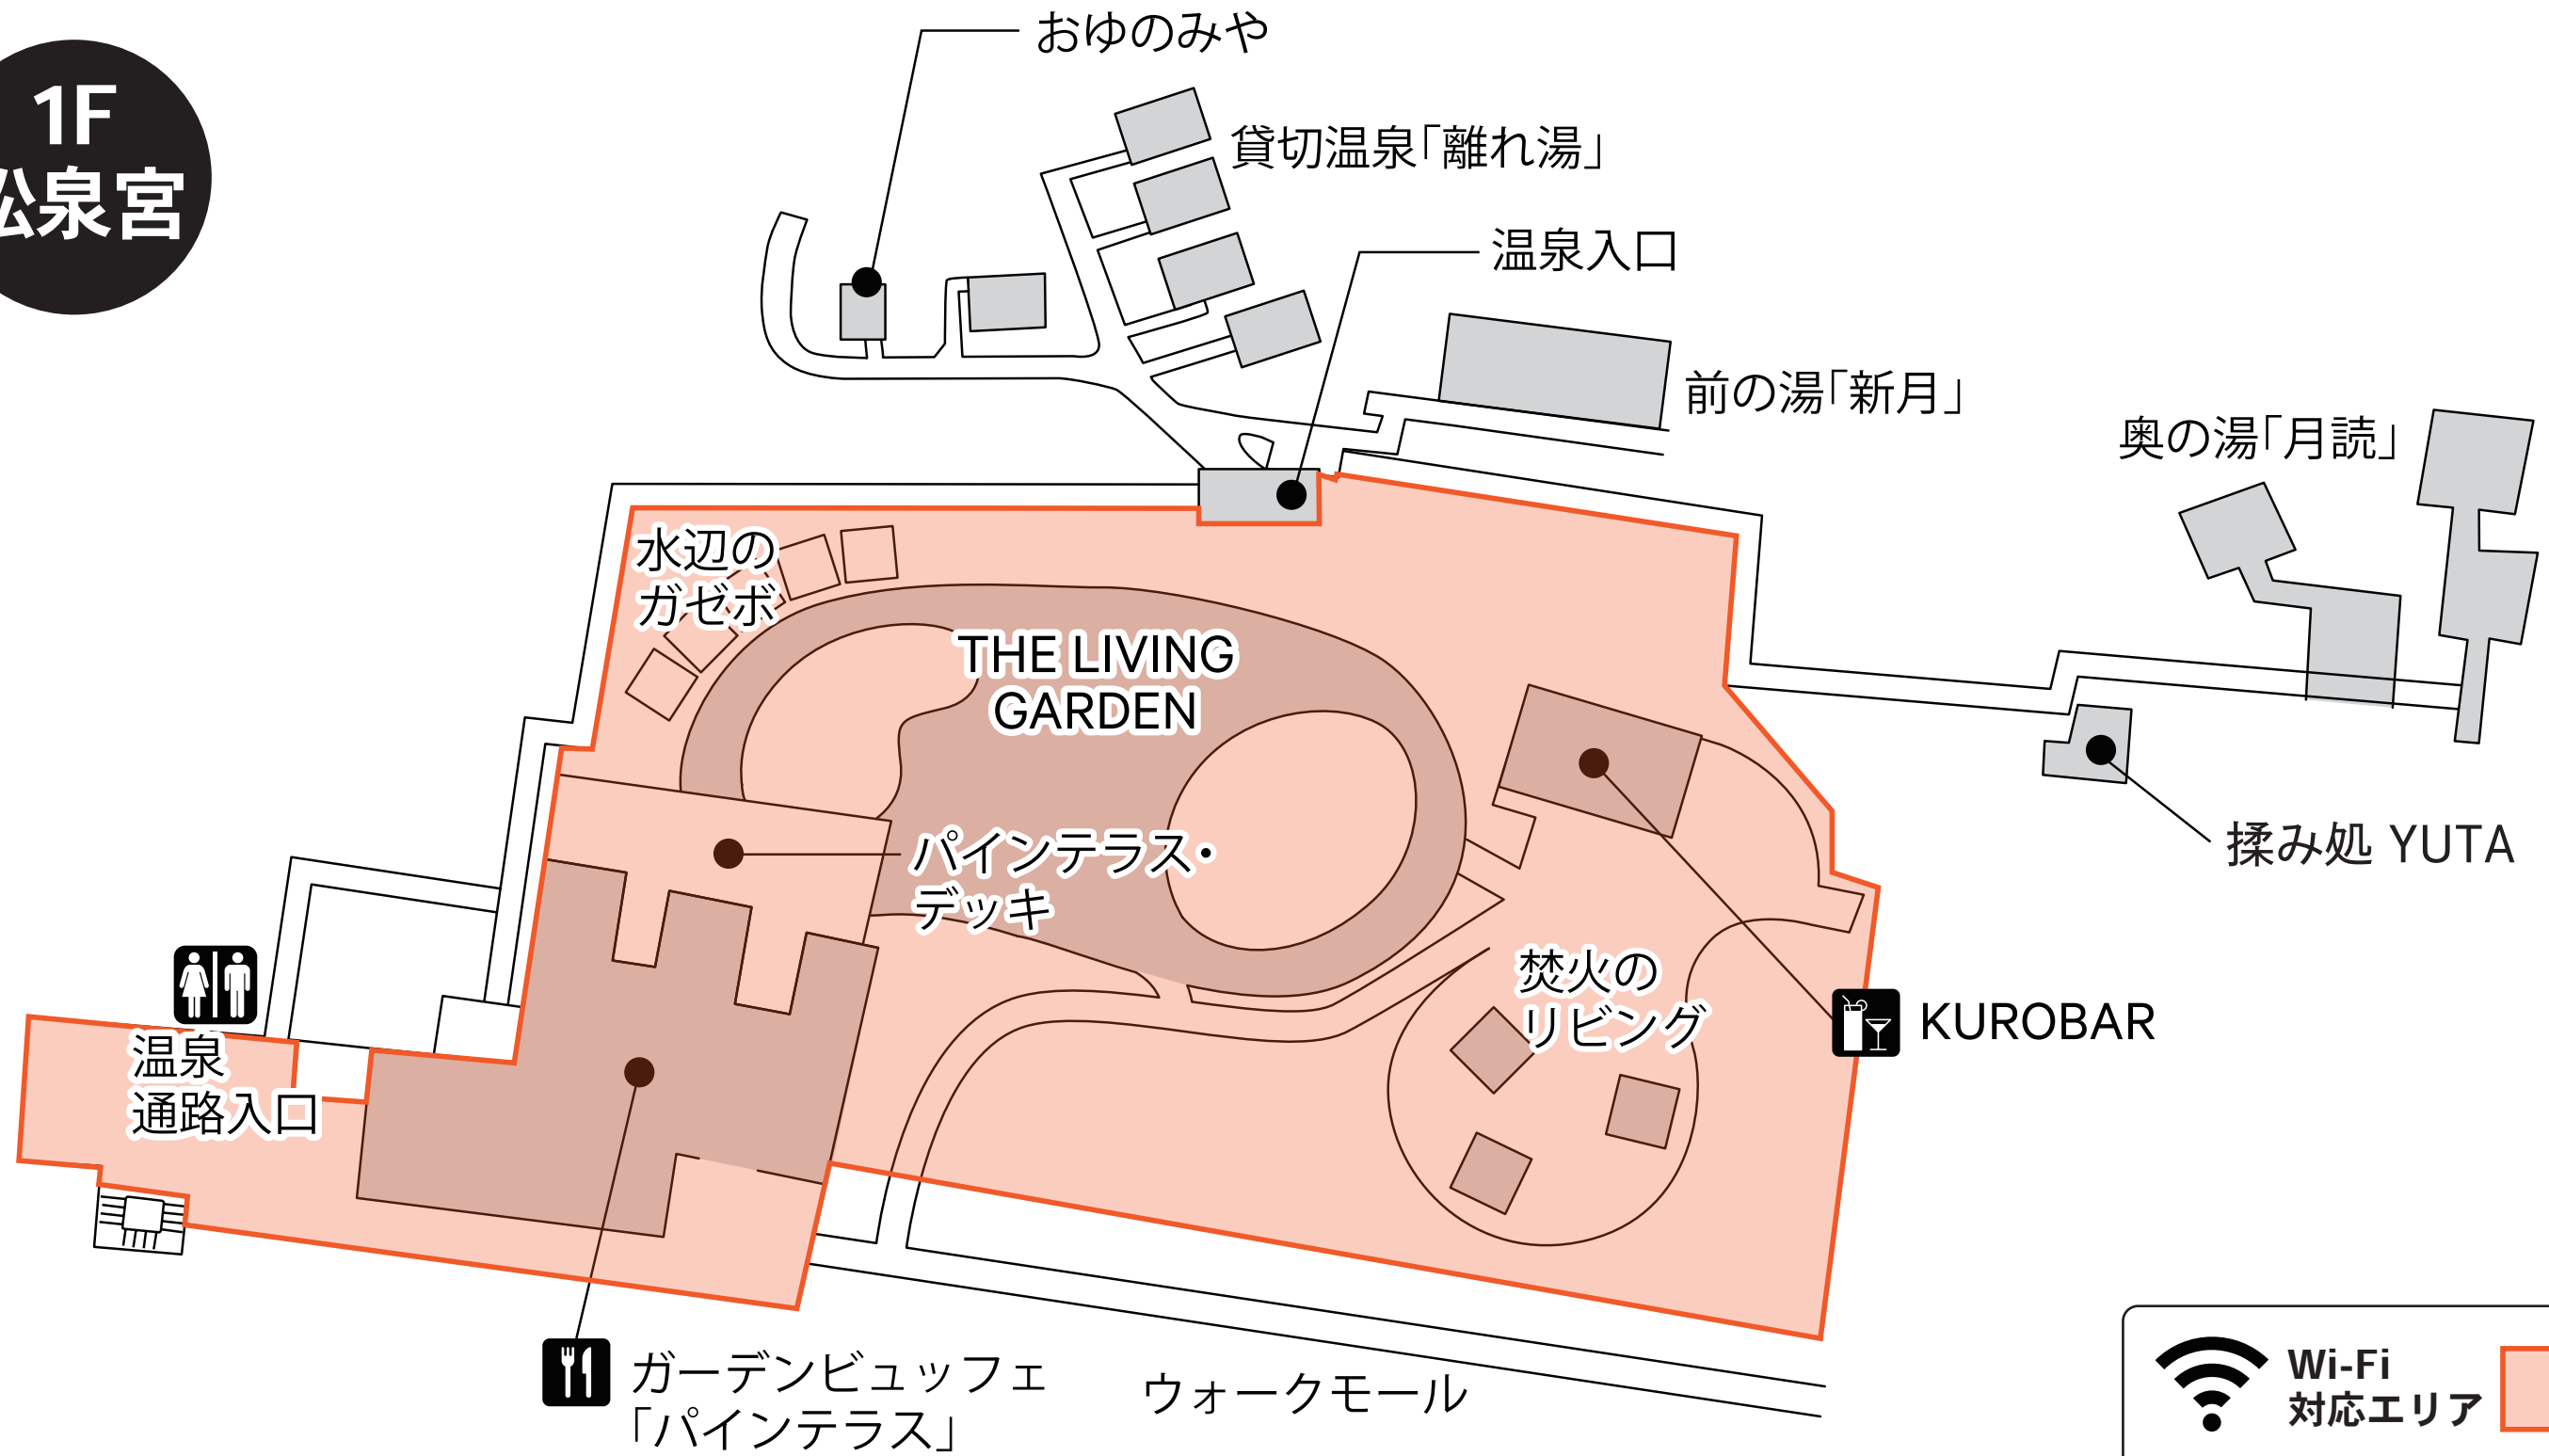

# 1F

1F  
松泉宮

Wi-Fi 対応エリア

2F

3F

フィットネスクラブ  
「ジ・オーシャンクラブ」

インドアパーク  
「KIDS OASIS」

ベビーケアエリア  
・授乳室1カ所  
・おむつ替えベッド2台

Wi-Fi  
対応エリア

# 43F