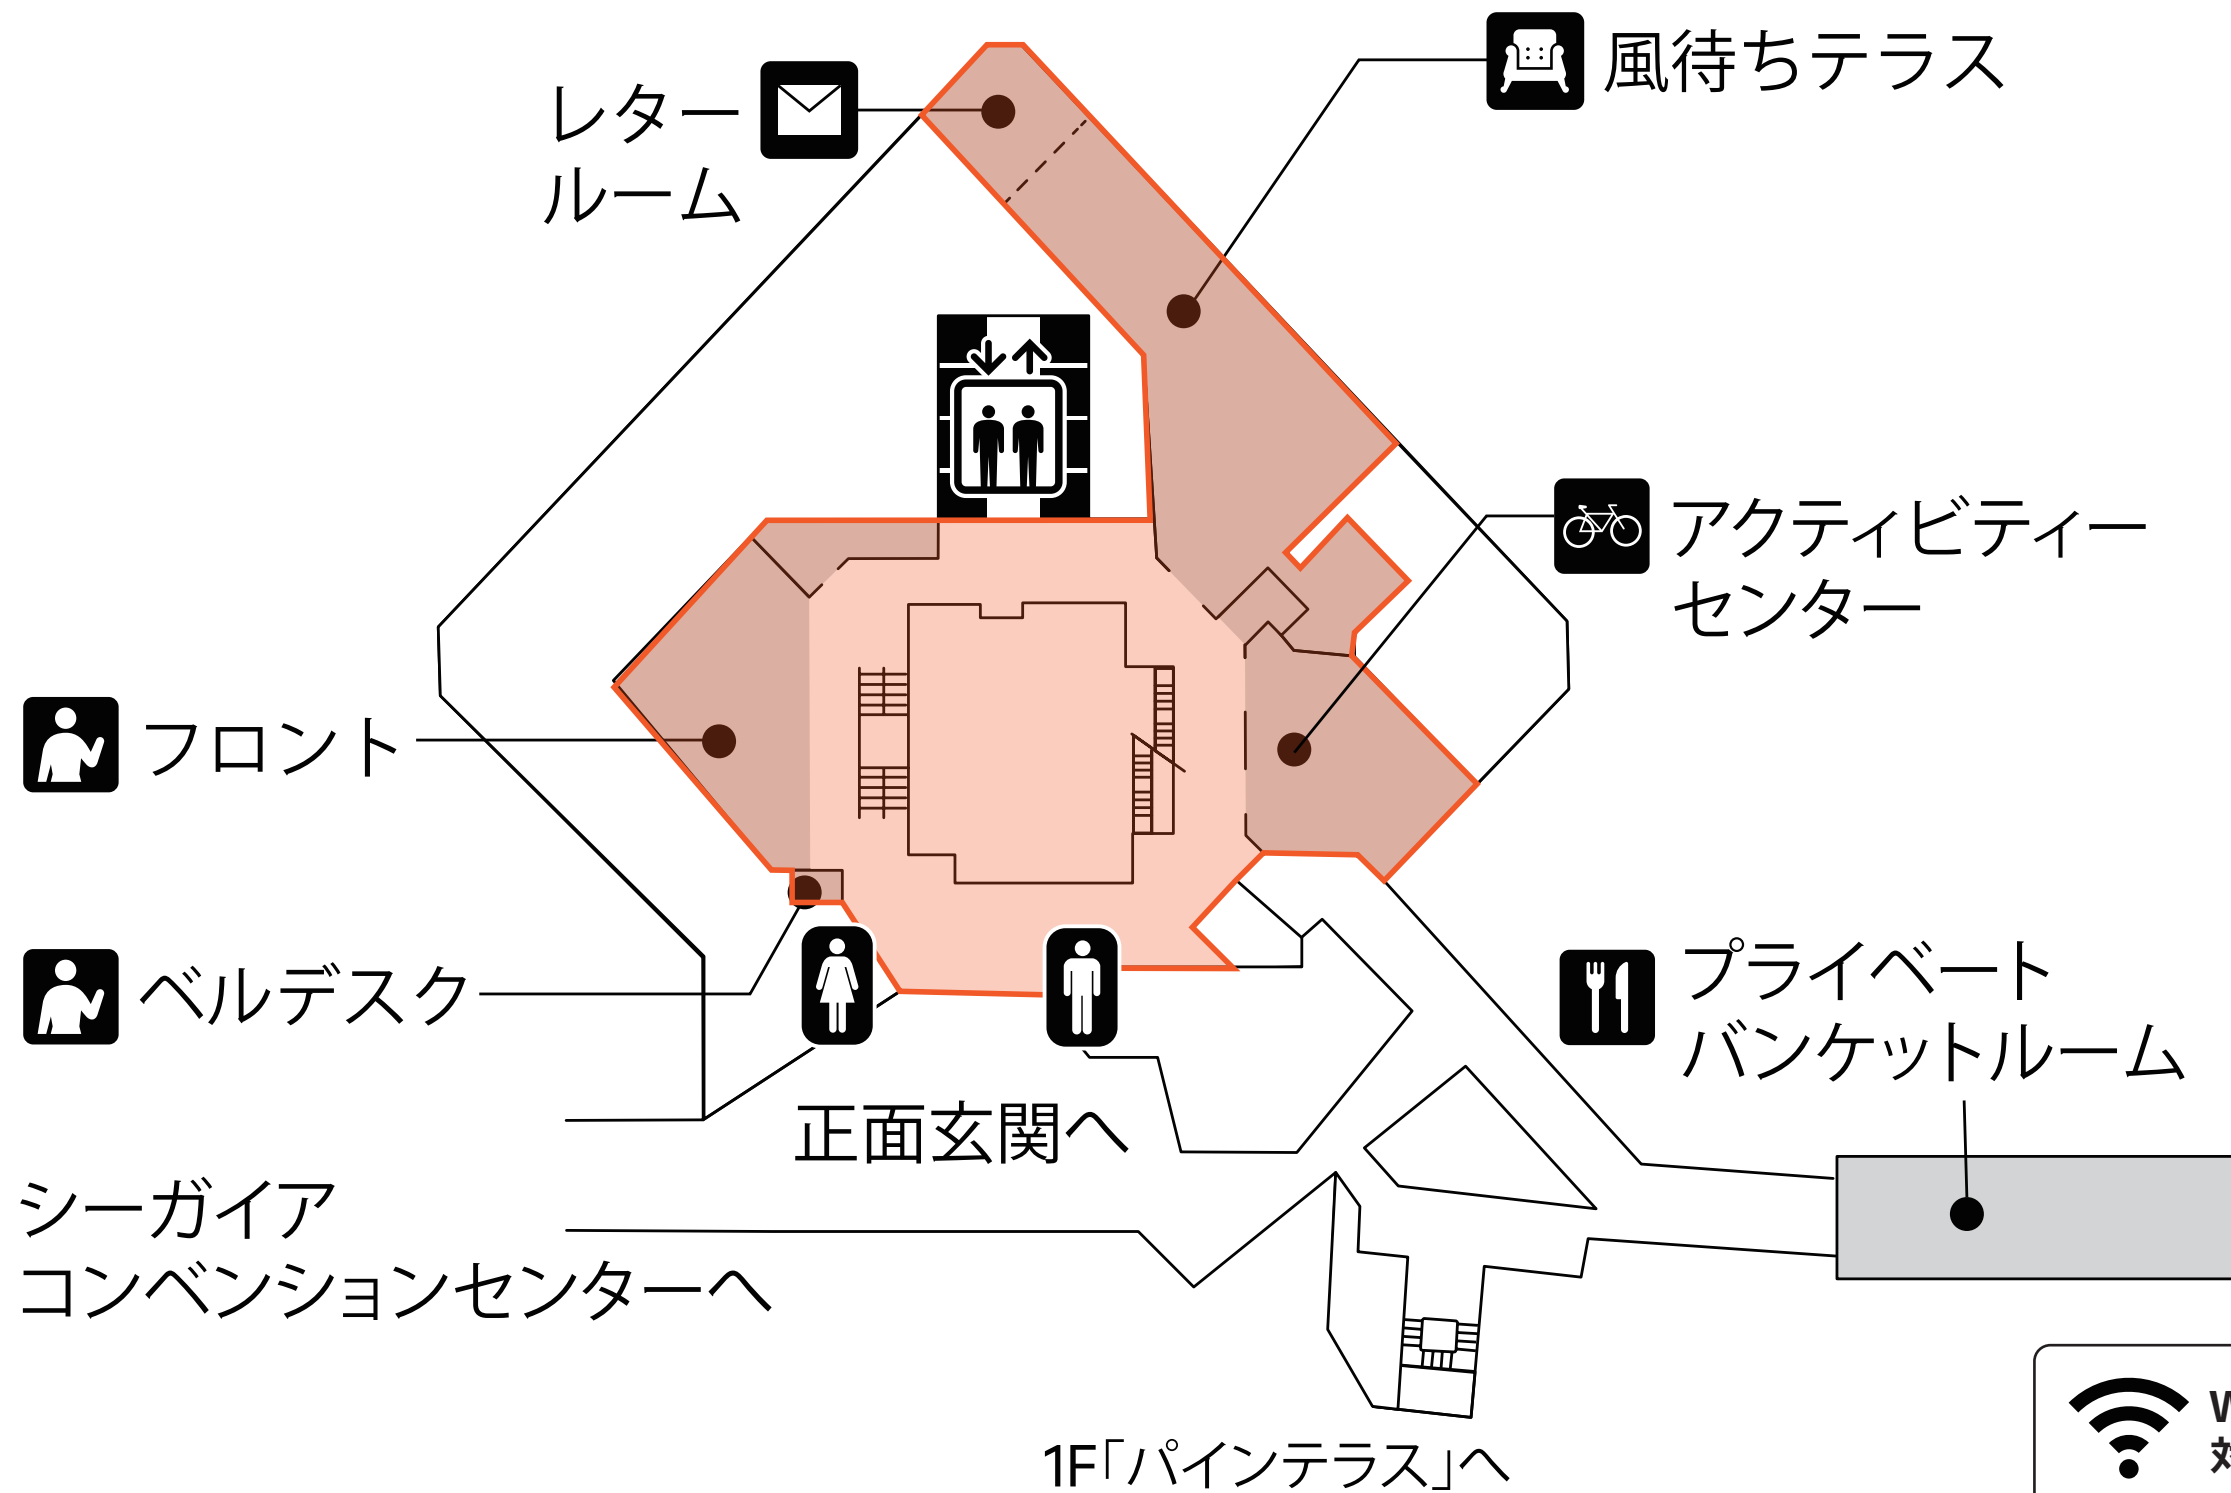

# 1F

1F  
松泉宮

Wi-Fi 対応エリア

2F

3F

フィットネスクラブ  
「ジ・オーシャンクラブ」

インドアパーク  
「KIDS OASIS」

ベビーケアエリア  
・授乳室1カ所  
・おむつ替えベッド2台

Wi-Fi  
対応エリア