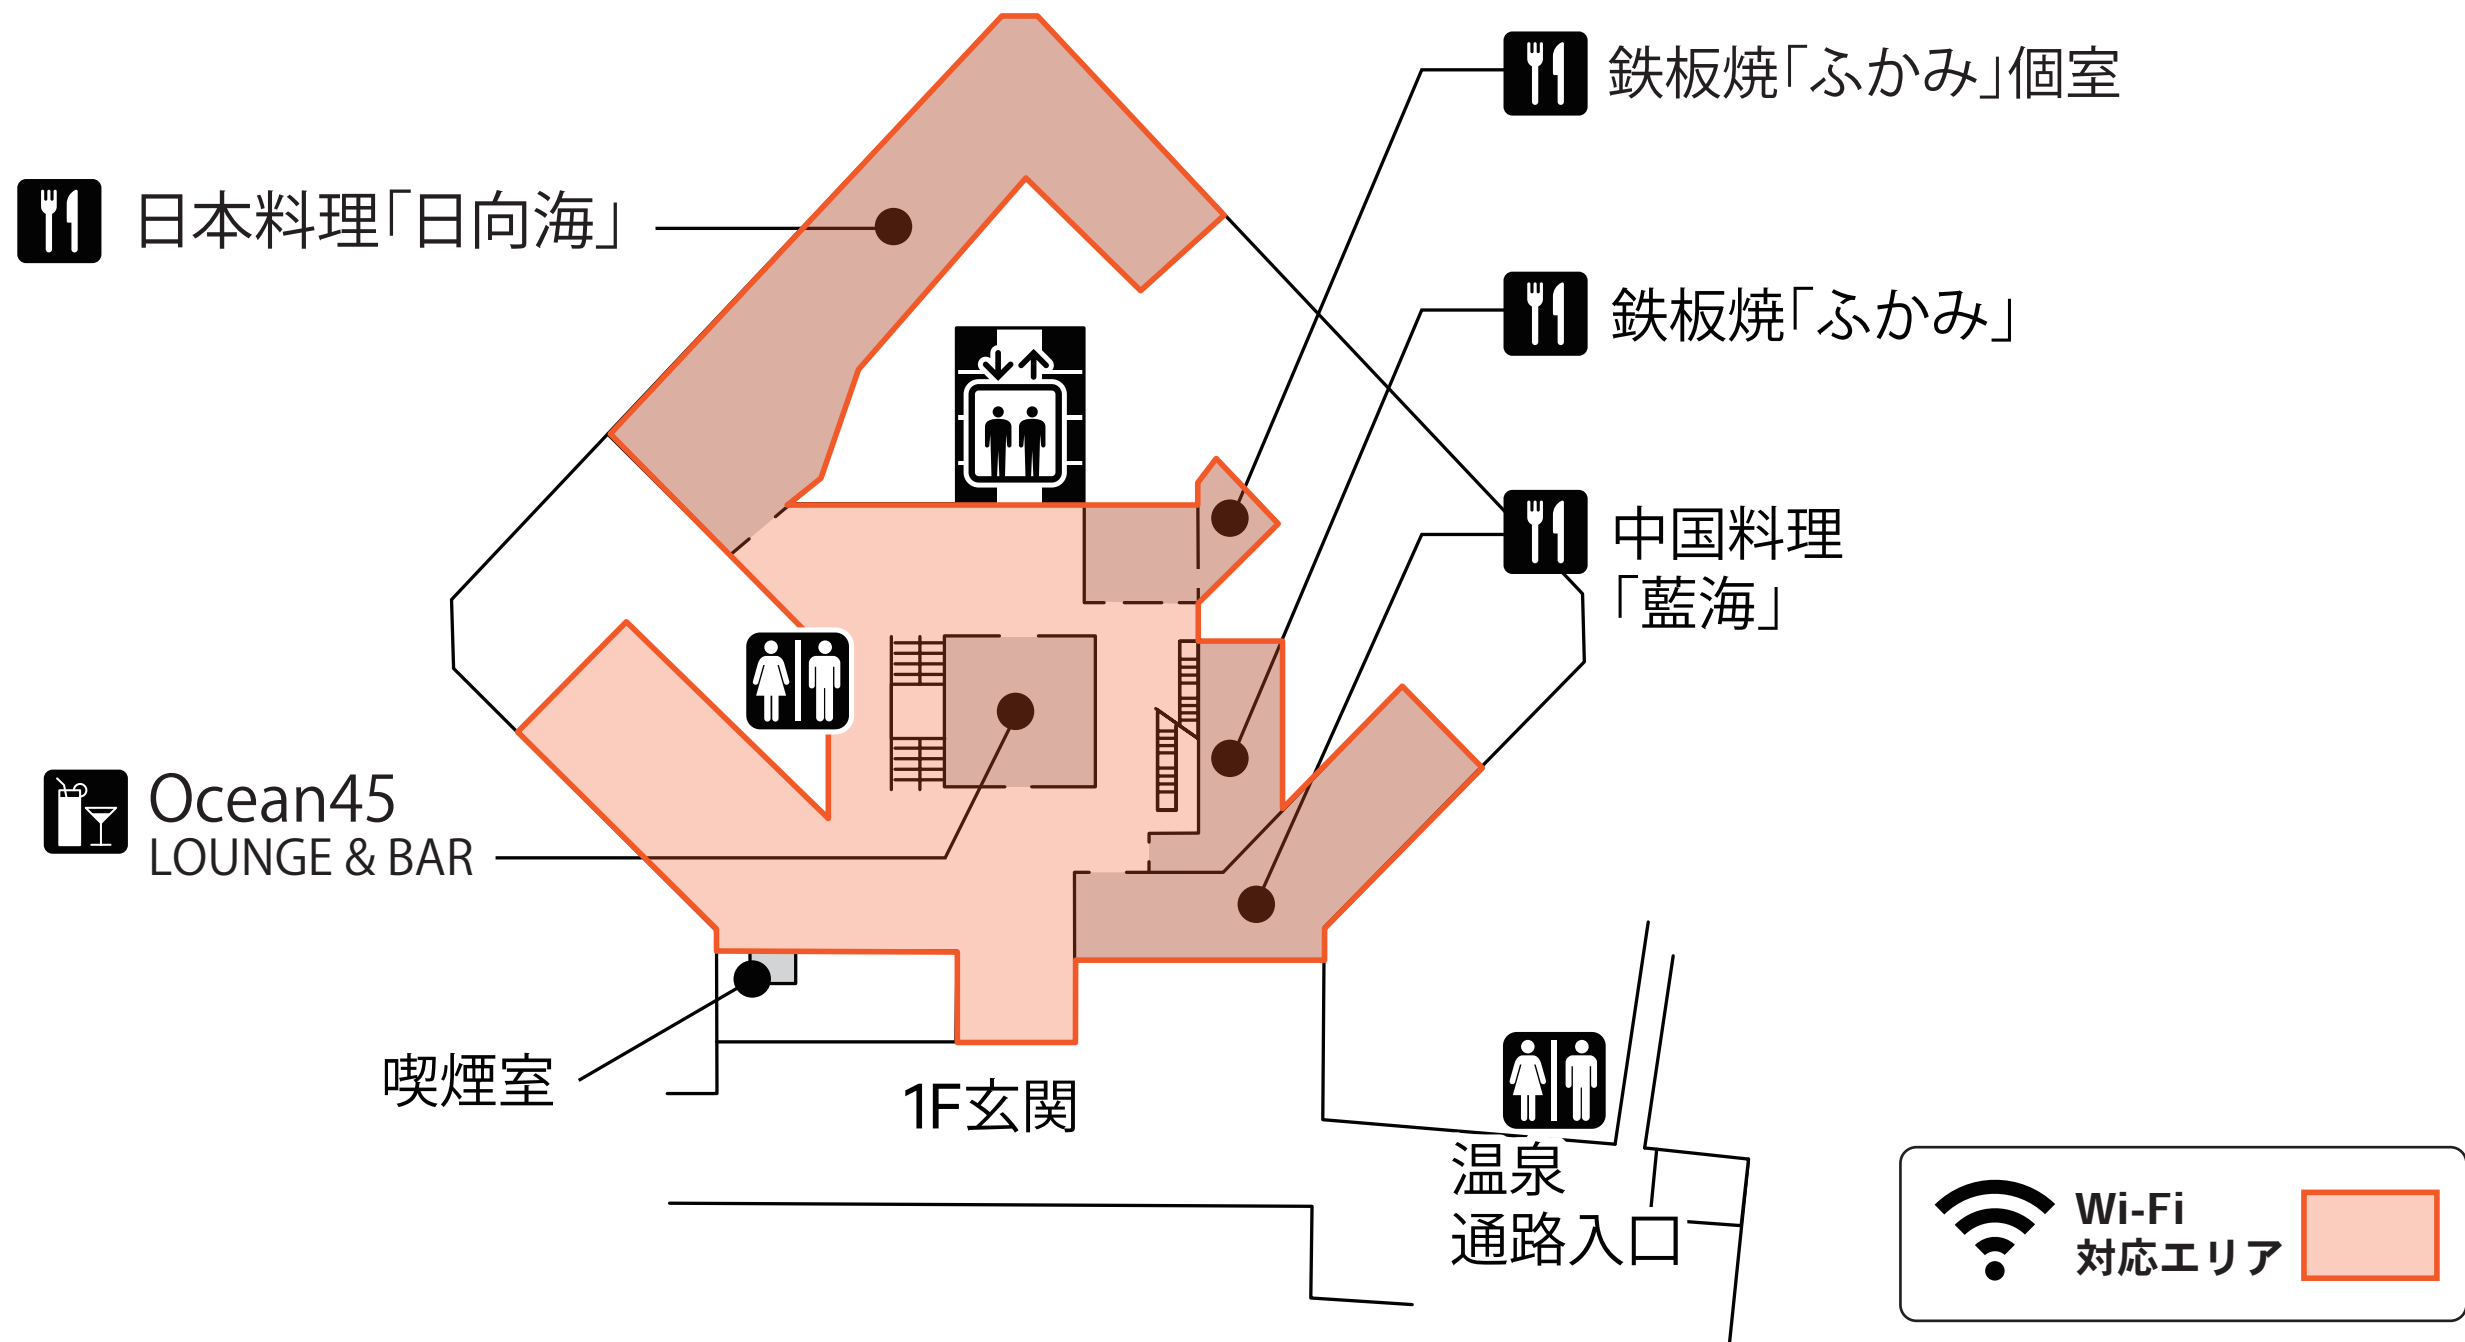

# 1F

1F  
松泉宮

Wi-Fi 対応エリア

2F

3F

フィットネスクラブ  
「ジ・オーシャンクラブ」

インドアパーク  
「KIDS OASIS」

ベビーケアエリア  
・授乳室1カ所  
・おむつ替えベッド2台

Wi-Fi  
対応エリア